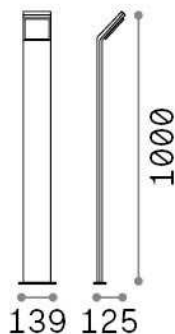

## Aussen - Stehleuchten

<b>Ean</b>	8021696322438
<b>Artikel</b>	STYLE PT H100 COFFEE 4000K
<b>Installation</b>	Stehleuchten
<b>Garantie</b>	5 years
<b>Bruttogewicht</b>	2.12 kg
<b>Volumen</b>	0.023861 m <sup>3</sup>

## Quellinfo

<b>Integrierte Quelle</b>	Integrated LED module
<b>Austauschbare Quelle</b>	No
<b>Leistung</b>	9 W
<b>Emissionen</b>	Direct
<b>Maximaler Verbrauch</b>	max 9,00 W
<b>Merkmale LED</b>	LED SMD
<b>CCT LED</b>	4000 K
<b>Dauer LED (t. 25°C)</b>	30000 h
<b>CRI</b>	> 80
<b>Lichtstrahlwinkel</b>	120°
<b>Lichtstrahlfluss</b>	1100 lm
<b>Nützlicher Lichtstrom</b>	820 lm