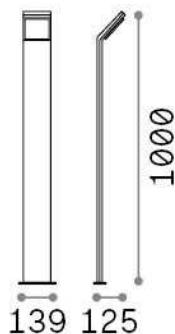

Allgemeine Information

Aussen - Stehleuchten

Ean	8021696322353
Artikel	STYLE PT H100 GRIGIO 4000K
Installation	Stehleuchten
Garantie	5 years
Bruttogewicht	2.12 kg
Volumen	0.023861 m ³

Technische Information

Nettogewicht	1.68 kg
Isolationsklasse	I
Schutzindex	IP54
Einhaltung	CE
Betriebstemperatur	-15° ~ +45 °C
Dimmer	NO, On-Off
Leistung	100-240 V AC 50/60 Hz
Energieversorgung	In-built, included Replaceable (by qualified operators only), electronic

Quellinfo

Integrierte Quelle	Integrated LED module
Austauschbare Quelle	No
Leistung	9 W
Emissionen	Direct
Maximaler Verbrauch	max 9,00 W
Merkmale LED	LED SMD
CCT LED	4000 K
Dauer LED (t. 25°C)	30000 h
CRI	> 80
Lichtstrahlwinkel	120°
Lichtstrahlfluss	1100 lm
Nützlicher Lichtstrom	850 lm