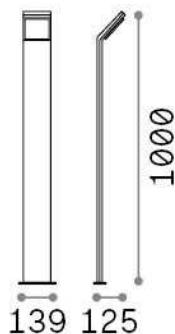

## Aussen - Stehleuchten

<b>Ean</b>	8021696322216
<b>Artikel</b>	STYLE PT H100 NERO 4000K
<b>Installation</b>	Stehleuchten
<b>Garantie</b>	5 years
<b>Bruttogewicht</b>	2.12 kg
<b>Volumen</b>	0.023861 m <sup>3</sup>

## Quellinfo

<b>Integrierte Quelle</b>	Integrated LED module
<b>Austauschbare Quelle</b>	No
<b>Leistung</b>	9 W
<b>Emissionen</b>	Direct
<b>Maximaler Verbrauch</b>	max 9,00 W
<b>Merkmale LED</b>	LED SMD
<b>CCT LED</b>	4000 K
<b>Dauer LED (t. 25°C)</b>	30000 h
<b>CRI</b>	> 80
<b>Lichtstrahlwinkel</b>	120°
<b>Lichtstrahlfluss</b>	1100 lm
<b>Nützlicher Lichtstrom</b>	830 lm