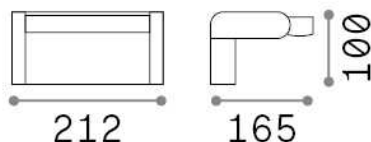

Allgemeine Information

Aussen - Wandleuchten

Ean	8021696307169
Artikel	SWIPE AP COFFEE
Installation	Wandleuchten
Garantie	5 years
Bruttogewicht	1.31 kg
Volumen	0.005463 m³

Technische Information

Nettogewicht	1.2 kg
Isolationsklasse	I
Schutzindex	IP54
Einhaltung	CE
Betriebstemperatur	-15° ~ +45 °C
Dimmer	NO, On-Off
Leistung	220-240 V AC 50/60 Hz
Energieversorgung	In-built, included Replaceable (by qualified operators only), electronic
Verstellbarkeit	vert. 0°-350°

Quellinfo

Integrierte Quelle	Integrated LED module
Austauschbare Quelle	No
Leistung	LED 20,5 W
Emissionen	Direct
Maximaler Verbrauch	max 20,50 W
Merkmale LED	LED SMD
CCT LED	3000 K
Dauer LED (t. 25°C)	50000 h
CRI	> 90
Lichtstrahlwinkel	105°
Lichtstrahlfluss	2000 lm
Nützlicher Lichtstrom	1390 lm
Photobiologisches Risiko	1
Leuchtmittel enthalten	1 - E14 OLIVA 4W 3000K CRI80 SATIN