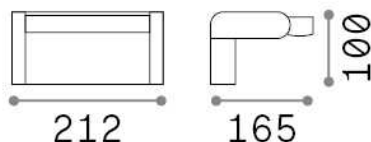

Allgemeine Information

Aussen - Wandleuchten

Ean	8021696287706
Artikel	SWIPE AP NERO
Installation	Wandleuchten
Garantie	5 years
Bruttogewicht	1.31 kg
Volumen	0.005463 m ³

Technische Information

Nettogewicht	1.2 kg
Isolationsklasse	I
Schutzindex	IP54
Einhaltung	CE
Betriebstemperatur	-15° ~ +45 °C
Dimmer	NO, On-Off
Leistung	220-240 V AC 50/60 Hz
Energieversorgung	In-built, included Replaceable (by qualified operators only), electronic
Verstellbarkeit	vert. 0°-350°

Quellinfo

Integrierte Quelle	Integrated LED module
Austauschbare Quelle	No
Leistung	LED 20,5 W
Emissionen	Direct
Maximaler Verbrauch	max 20,50 W
Merkmale LED	LED SMD
CCT LED	3000 K
Dauer LED (t. 25°C)	50000 h
CRI	> 90
Lichtstrahlwinkel	105°
Lichtstrahlfluss	2000 lm
Nützlicher Lichtstrom	1390 lm
Photobiologisches Risiko	1
Leuchtmittel enthalten	1 - E14 OLIVA 4W 3000K CRI80 SATIN