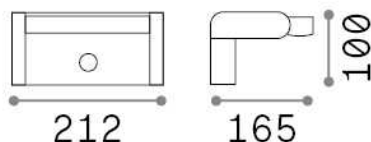

## Aussen - Wandleuchten

<b>Ean</b>	8021696287737
<b>Artikel</b>	SWIPE AP SENSOR NERO
<b>Installation</b>	Wandleuchten
<b>Garantie</b>	5 years
<b>Bruttogewicht</b>	1.41 kg
<b>Volumen</b>	0.005463 m <sup>3</sup>

## Quellinfo

<b>Integrierte Quelle</b>	Integrated LED module
<b>Austauschbare Quelle</b>	No
<b>Leistung</b>	LED 21 W
<b>Emissionen</b>	Direct
<b>Maximaler Verbrauch</b>	max 21,00 W
<b>Merkmale LED</b>	LED SMD
<b>CCT LED</b>	3000 K
<b>Dauer LED (t. 25°C)</b>	50000 h
<b>CRI</b>	> 90
<b>Lichtstrahlwinkel</b>	105°
<b>Lichtstrahlfluss</b>	2000 lm
<b>Nützlicher Lichtstrom</b>	1390 lm
<b>Photobiologisches Risiko</b>	1
<b>Standby-Leistung</b>	< 0.50 W
<b>Leuchtmittel enthalten</b>	1 - E14 OLIVA 4W 3000K CRI80 SATIN