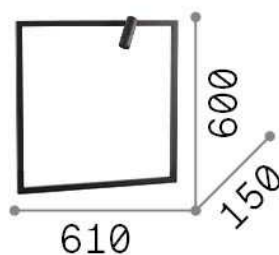

Allgemeine Information

Innen - Wandleuchten

Ean	8021696271897
Artikel	SYNTESI AP SQUARE NERO
Installation	Wandleuchten
Garantie	5 years
Bruttogewicht	1.59 kg
Volumen	0.069615 m ³

Technische Information

Nettogewicht	1.14 kg
Isolationsklasse	II
Schutzindex	IP20
Einhaltung	CE
Betriebstemperatur	0° ~ +40 °C
Dimmer	NO, On-Off
Leistung	220-240 V AC 50/60 Hz
Energieversorgung	In-built, included Replaceable (by qualified operators only), electronic
Verstellbarkeit	vert. 0°-90°, orizz. 0°-350°

Quellinfo

Integrierte Quelle	Integrated LED module
Austauschbare Quelle	Replaceable (by qualified operators only)
Leistung	LED 5 W
Emissionen	Direct
Maximaler Verbrauch	max 5,00 W
Merkmale LED	LED COB CREE
CCT LED	3000 K
Dauer LED (t. 25°C)	30000 h
CRI	> 90
Lichtstrahlwinkel	18°
Lichtstrahlfluss	500 lm
Nützlicher Lichtstrom	250 lm
Photobiologisches Risiko	2
Leuchtmittel enthalten	1 - E14 OLIVA 4W 3000K CRI80 SATIN