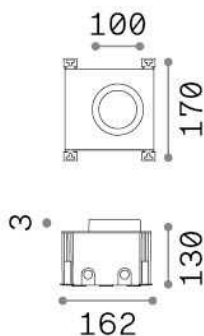

## Aussen - Einbauleuchte

<b>Ean</b>	8021696325637
<b>Artikel</b>	TAURUS PT D10 WIDE ROUND
<b>Installation</b>	Einbauleuchte
<b>Garantie</b>	5 years
<b>Bruttogewicht</b>	1.1 kg
<b>Volumen</b>	-

## Technische Information

<b>Nettogewicht</b>	1.1 kg
<b>Isolationsklasse</b>	I
<b>Schutzindex</b>	IP67
<b>Einhaltung</b>	CE
<b>Betriebstemperatur</b>	-15° ~ +45 °C
<b>Dimmer</b>	NO, On-Off
<b>Leistung</b>	220-240 V AC 50/60 Hz
<b>Energieversorgung</b>	In-built, included Replaceable (by qualified operators only), electronic
<b>Vertiefte Spezifikationen</b>	Ø 92 - h. ≥ 110 , 5-30
<b>Verstellbarkeit</b>	vert. +/-30°