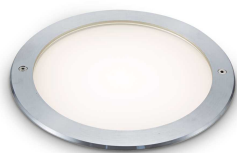

## Aussen - Einbauleuchte

<b>Ean</b>	8021696325637
<b>Artikel</b>	TAURUS PT D10 WIDE ROUND
<b>Installation</b>	Einbauleuchte
<b>Garantie</b>	5 years
<b>Bruttogewicht</b>	1.1 kg
<b>Volumen</b>	-