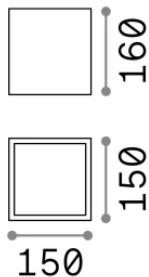

Allgemeine Information

Aussen - Deckenleuchten

Ean	8021696251516
Artikel	TECHO PL1 SQUARE D15 ANTRACITE
Installation	Deckenleuchten
Garantie	5 years
Bruttogewicht	1.82 kg
Volumen	0.00578 m ³

Technische Information

Nettogewicht	1.7 kg
Isolationsklasse	I
Schutzindex	IP54
Einhaltung	CE
Betriebstemperatur	-15° ~ +45 °C
Dimmer	Non-dimmable
Leistung	220-240 V AC
Energieversorgung	Not required

Quellinfo

Integrierte Quelle	Light bulb (not included)
Austauschbare Quelle	No
Leistung	GU10 max 1 x 20 W
Emissionen	Direct
Maximaler Verbrauch	-
Glühbirne empfohlen	253398 GU10 10W 780Lm 4000K CR180