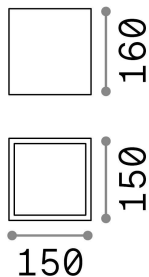

Allgemeine Information

Aussen - Deckenleuchten

Ean	8021696251523
Artikel	TECHO PL1 BIG BIANCO
Installation	Deckenleuchten
Garantie	5 years
Bruttogewicht	1.82 kg
Volumen	0.004884 m ³

Technische Information

Nettogewicht	1.7 kg
Isolationsklasse	I
Schutzindex	IP54
Einhaltung	CE
Betriebstemperatur	-15° ~ +45 °C
Dimmer	Determined by the light bulb
Leistung	220-240 V AC
Energieversorgung	Not required

Quellinfo