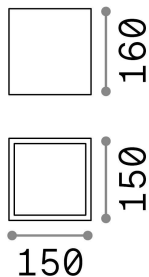

Allgemeine Information

Aussen - Deckenleuchten

Ean	8021696251547
Artikel	TECHO PL1 BIG COFFEE
Installation	Deckenleuchten
Garantie	5 years
Bruttogewicht	1.82 kg
Volumen	0.004884 m ³

Technische Information

Nettogewicht	1.7 kg
Isolationsklasse	I
Schutzindex	IP54
Einhaltung	CE
Betriebstemperatur	-15° ~ +45 °C
Dimmer	Determined by the light bulb
Leistung	220-240 V AC
Energieversorgung	Not required

Quellinfo