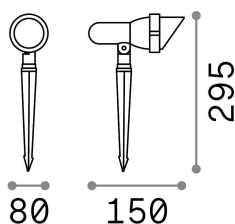

## Aussen - Strahler

<b>Ean</b>	8021696033037
<b>Artikel</b>	TERRA PR1 SMALL ANTRACITE
<b>Installation</b>	Strahler
<b>Garantie</b>	5 years
<b>Bruttogewicht</b>	0.67 kg
<b>Volumen</b>	0.00378 m <sup>3</sup>

## Technische Information

<b>Nettogewicht</b>	0.52 kg
<b>Isolationsklasse</b>	I
<b>Schutzindex</b>	IP65
<b>Einhaltung</b>	CE
<b>Betriebstemperatur</b>	-15° ~ +45 °C
<b>Dimmer</b>	Determined by the light bulb
<b>Leistung</b>	220-240 V AC
<b>Energieversorgung</b>	Not required
<b>Verstellbarkeit</b>	YES

## Quellinfo

<b>Integrierte Quelle</b>	Light bulb (not included)
<b>Austauschbare Quelle</b>	No
<b>Leistung</b>	GU10 max 1 x 28 W
<b>Emissionen</b>	Direct
<b>Maximaler Verbrauch</b>	-