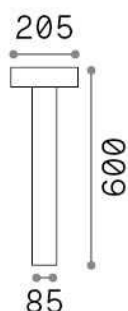

## Aussen - Stehleuchten

|                      |                         |
|----------------------|-------------------------|
| <b>Ean</b>           | 8021696316048           |
| <b>Artikel</b>       | TESLA PT4 H60 COFFEE    |
| <b>Installation</b>  | Stehleuchten            |
| <b>Garantie</b>      | 5 years                 |
| <b>Bruttogewicht</b> | 3.08 kg                 |
| <b>Volumen</b>       | 0.027342 m <sup>3</sup> |

## Quellinfo

|                             |                           |
|-----------------------------|---------------------------|
| <b>Integrierte Quelle</b>   | Light bulb (not included) |
| <b>Austauschbare Quelle</b> | No                        |
| <b>Leistung</b>             | G9 max 4 x 15 W           |
| <b>Emissionen</b>           | Direct                    |
| <b>Maximaler Verbrauch</b>  | -                         |