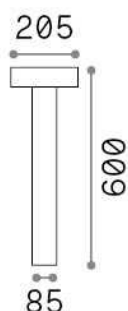

## Aussen - Stehleuchten

<b>Ean</b>	8021696326900
<b>Artikel</b>	TESLA PT4 H60 GRIGIO
<b>Installation</b>	Stehleuchten
<b>Garantie</b>	5 years
<b>Bruttogewicht</b>	3.08 kg
<b>Volumen</b>	0.027342 m <sup>3</sup>

## Technische Information

<b>Nettogewicht</b>	2.56 kg
<b>Isolationsklasse</b>	I
<b>Schutzindex</b>	IP44
<b>Einhaltung</b>	CE
<b>Betriebstemperatur</b>	-15° ~ +45 °C
<b>Dimmer</b>	Determined by the light bulb
<b>Leistung</b>	220-240 V AC
<b>Energieversorgung</b>	Not required

## Quellinfo

<b>Integrierte Quelle</b>	Light bulb (not included)
<b>Austauschbare Quelle</b>	No
<b>Leistung</b>	G9 max 4 x 15 W
<b>Emissionen</b>	Direct
<b>Maximaler Verbrauch</b>	-