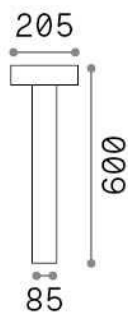

Allgemeine Information

Aussen - Stehleuchten

Ean	8021696326917
Artikel	TESLA PT4 H60 NERO
Installation	Stehleuchten
Garantie	5 years
Bruttogewicht	3.08 kg
Volumen	0.027342 m ³

Technische Information

Nettogewicht	2.56 kg
Isolationsklasse	I
Schutzindex	IP44
Einhaltung	CE
Betriebstemperatur	-15° ~ +45 °C
Dimmer	Determined by the light bulb
Leistung	220-240 V AC
Energieversorgung	Not required

Quellinfo

Integrierte Quelle	Light bulb (not included)
Austauschbare Quelle	No
Leistung	G9 max 4 x 15 W
Emissionen	Direct
Maximaler Verbrauch	-