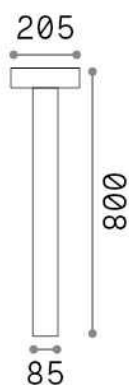

## Aussen - Stehleuchten

<b>Ean</b>	8021696316055
<b>Artikel</b>	TESLA PT4 H80 NERO
<b>Installation</b>	Stehleuchten
<b>Garantie</b>	5 years
<b>Bruttogewicht</b>	3.63 kg
<b>Volumen</b>	0.037926 m <sup>3</sup>

## Technische Information

<b>Nettogewicht</b>	3 kg
<b>Isolationsklasse</b>	I
<b>Schutzindex</b>	IP44
<b>Einhaltung</b>	CE
<b>Betriebstemperatur</b>	-15° ~ +45 °C
<b>Dimmer</b>	Determined by the light bulb
<b>Leistung</b>	220-240 V AC
<b>Energieversorgung</b>	Not required

## Quellinfo

<b>Integrierte Quelle</b>	Light bulb (not included)
<b>Austauschbare Quelle</b>	No
<b>Leistung</b>	G9 max 4 x 15 W
<b>Emissionen</b>	Direct
<b>Maximaler Verbrauch</b>	-