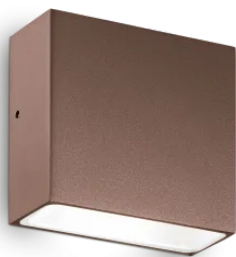

Allgemeine Information

Aussen - Wandleuchten

Ean	8021696213323
Artikel	TETRIS-1 AP1 COFFEE
Installation	Wandleuchten
Garantie	5 years
Bruttogewicht	0.46 kg
Volumen	0.001694 m ³

Technische Information

Nettogewicht	0.39 kg
Isolationsklasse	I
Schutzindex	IP44
Einhaltung	CE
Betriebstemperatur	-
Dimmer	Non-dimmable
Leistung	220-240 V AC
Energieversorgung	Not required