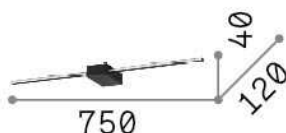

Nettogewicht	0.52 kg
Isolationsklasse	II
Schutzindex	IP20
Einhaltung	CE
Betriebstemperatur	0° ~ +40 °C
Dimmer	NO, On-Off
Leistung	220-240 V AC 50/60 Hz
Energieversorgung	In-built, included Replaceable (by qualified operators only), electronic

Quellinfo

Integrierte Quelle	Integrated LED module
Austauschbare Quelle	No
Leistung	LED 13,5 W
Emissionen	Direct
Maximaler Verbrauch	max 13,50 W
Merkmale LED	LED SMD
CCT LED	3000 K
Dauer LED (t. 25°C)	30000 h
CRI	> 90
Lichtstrahlfluss	900 lm
Nützlicher Lichtstrom	400 lm
Photobiologisches Risiko	1
Leuchtmittel enthalten	1 - E14 OLIVA 4W 3000K CRI80 SATIN