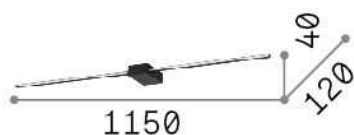

## Quellinfo

<b>Integrierte Quelle</b>	Integrated LED module
<b>Austauschbare Quelle</b>	No
<b>Leistung</b>	LED 20,5 W
<b>Emissionen</b>	Direct
<b>Maximaler Verbrauch</b>	max 20,50 W
<b>Merkmale LED</b>	LED SMD
<b>CCT LED</b>	3000 K
<b>Dauer LED (t. 25°C)</b>	30000 h
<b>CRI</b>	> 90
<b>Lichtstrahlfluss</b>	1350 lm
<b>Nützlicher Lichtstrom</b>	600 lm
<b>Photobiologisches Risiko</b>	1
<b>Leuchtmittel enthalten</b>	1 - E14 OLIVA 4W 3000K CRI80 SATIN