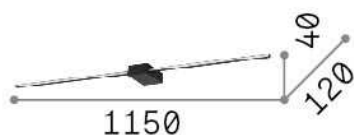

Allgemeine Information

Innen - Wandleuchten

Ean	8021696311784
Artikel	THEO AP D115 NERO
Installation	Wandleuchten
Garantie	5 years
Bruttogewicht	1.04 kg
Volumen	0.0168 m ³

Technische Information

Nettogewicht	0.6 kg
Isolationsklasse	II
Schutzindex	IP20
Einhaltung	CE
Betriebstemperatur	0° ~ +40 °C
Dimmer	NO, On-Off
Leistung	220-240 V AC 50/60 Hz
Energieversorgung	In-built, included Replaceable (by qualified operators only), electronic

Quellinfo

Integrierte Quelle	Integrated LED module
Austauschbare Quelle	No
Leistung	LED 20,5 W
Emissionen	Direct
Maximaler Verbrauch	max 20,50 W
Merkmale LED	LED SMD
CCT LED	3000 K
Dauer LED (t. 25°C)	30000 h
CRI	> 90
Lichtstrahlfluss	1350 lm
Nützlicher Lichtstrom	600 lm
Photobiologisches Risiko	1
Leuchtmittel enthalten	1 - E14 OLIVA 4W 3000K CRI80 SATIN