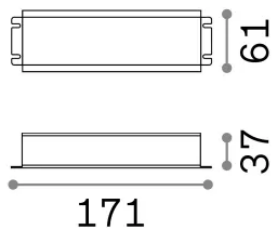

Allgemeine Information

Aussen - Zubehörteil

Ean	8021696272108
Artikel	ALIMENTATORE IP67 ON-OFF 040W 24Vdc
Installation	Zubehörteil
Garantie	5 years
Bruttogewicht	0.73 kg
Volumen	0.00099 m ³

Technische Information

Nettogewicht	0.65 kg
Einhaltung	CE
Betriebstemperatur	-15° ~ +45 °C
Zubehörtyp	-
Leistung	100-240 V AC / 130-270 V DC 48 V DC