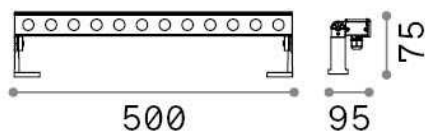

Allgemeine Information

Aussen - Strahler

Ean	8021696318523
Artikel	THOR PR D050 BIANCO 3000K
Installation	Strahler
Garantie	5 years
Bruttogewicht	1.65 kg
Volumen	0.00572 m ³

Technische Information

Nettogewicht	1.49 kg
Isolationsklasse	III
Schutzindex	IP65
Einhaltung	CE
Betriebstemperatur	-15° ~ +45 °C
Dimmer	NO, On-Off
Leistung	24 V DC
Energieversorgung	Required, remoted, not included
Verstellbarkeit	vert. 0°-90°
einschließlich Zubehör	Glare shielding cover, Remote on-off driver

Quellinfo

Integrierte Quelle	Integrated LED module
Austauschbare Quelle	No
Leistung	20 W
Emissionen	Direct
Maximaler Verbrauch	max 20,00 W
Merkmale LED	LED SMD OSRAM
CCT LED	3000 K
Dauer LED (t. 25°C)	50000 h
CRI	> 80
SDCM	3
Lichtstrahlwinkel	28°
Lichtstrahlfluss	2300 lm
Nützlicher Lichtstrom	1850 lm