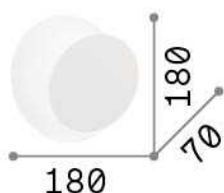

Allgemeine Information

Innen - Wandleuchten

Ean	8021696238975
Artikel	TICK AP BIANCO
Installation	Wandleuchten
Garantie	5 years
Bruttogewicht	0.55 kg
Volumen	0.002888 m ³

Technische Information

Nettogewicht	0.44 kg
Isolationsklasse	II
Schutzindex	IP20
Einhaltung	CE
Betriebstemperatur	0° ~ +40 °C
Dimmer	NO, On-Off
Leistung	220-240 V AC 50/60 Hz
Energieversorgung	In-built, included Replaceable (by qualified operators only), electronic
Verstellbarkeit	vert. 0°-90°, orizz. 0°-350°

Quellinfo

Integrierte Quelle	Integrated LED module
Austauschbare Quelle	Replaceable (by qualified operators only)
Leistung	LED 7,5 W
Emissionen	Indirect
Maximaler Verbrauch	max 7,5 W
Merkmale LED	LED SMD
CCT LED	3000 K
Dauer LED (t. 25°C)	30000 h
CRI	> 80
SDCM	4
Lichtstrahlfluss	700 lm
Nützlicher Lichtstrom	430 lm
Leuchtmittel enthalten	1 - E14 OLIVA 4W 3000K CRI80 SATIN