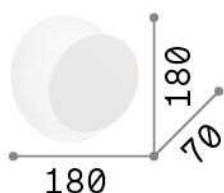

## Innen - Wandleuchten

<b>Ean</b>	8021696238944
<b>Artikel</b>	TICK AP ORO
<b>Installation</b>	Wandleuchten
<b>Garantie</b>	5 years
<b>Bruttogewicht</b>	0.55 kg
<b>Volumen</b>	0.002888 m <sup>3</sup>

## Quellinfo

<b>Integrierte Quelle</b>	Integrated LED module
<b>Austauschbare Quelle</b>	Replaceable (by qualified operators only)
<b>Leistung</b>	LED 7,5 W
<b>Emissionen</b>	Indirect
<b>Maximaler Verbrauch</b>	max 7,5 W
<b>Merkmale LED</b>	LED SMD
<b>CCT LED</b>	3000 K
<b>Dauer LED (t. 25°C)</b>	30000 h
<b>CRI</b>	> 80
<b>SDCM</b>	4
<b>Lichtstrahlfluss</b>	700 lm
<b>Nützlicher Lichtstrom</b>	350 lm
<b>Leuchtmittel enthalten</b>	1 - E14 OLIVA 4W 3000K CRI80 SATIN