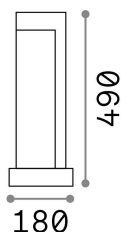

## Aussen - Stehleuchten

<b>Ean</b>	8021696157856
<b>Artikel</b>	TITANO PT H49 4000K
<b>Installation</b>	Stehleuchten
<b>Garantie</b>	5 years
<b>Bruttogewicht</b>	7.43 kg
<b>Volumen</b>	0.0377 m <sup>3</sup>

## Quellinfo

<b>Integrierte Quelle</b>	Integrated LED module
<b>Austauschbare Quelle</b>	Replaceable (by qualified operators only)
<b>Leistung</b>	9 W
<b>Emissionen</b>	Direct Asymmetrical
<b>Maximaler Verbrauch</b>	max 9,00 W
<b>Merkmale LED</b>	LED COB
<b>CCT LED</b>	4000 K
<b>Dauer LED (t. 25°C)</b>	50000 h
<b>CRI</b>	> 80
<b>Lichtstrahlwinkel</b>	-
<b>Lichtstrahlfluss</b>	540 lm
<b>Nützlicher Lichtstrom</b>	300 lm