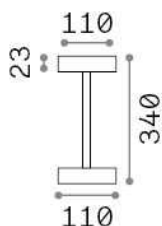

Allgemeine Information

Aussen - Tischleuchten

Ean	8021696311715
Artikel	TOFFEE TL BIANCO
Installation	Tischleuchten
Garantie	5 years
Bruttogewicht	0.59 kg
Volumen	0.00504 m³

Technische Information

Nettogewicht	0.46 kg
Isolationsklasse	III
Schutzindex	IP54
Einhaltung	CE
Betriebstemperatur	0° ~ +40 °C
Dimmer	NO, On-Off
Leistung	3.7 V DC
	Integrated switch button Touch switch
Batterie	YES
Energieversorgung	Required, remoted, not included

Quellinfo

Integrierte Quelle	Integrated LED module
Austauschbare Quelle	Replaceable (by qualified operators only)
Leistung	LED 2 W
Emissionen	Direct
Maximaler Verbrauch	max 2,00 W
Merkmale LED	LED SMD
CCT LED	3000 K
Dauer LED (t. 25°C)	20000 h
CRI	> 80
Lichtstrahlfluss	230 lm
Nützlicher Lichtstrom	180 lm
Photobiologisches Risiko	EXEMPT
Leuchtmittel enthalten	1 - E14 OLIVA 4W 3000K CRI80 SATIN