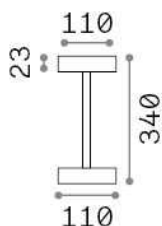

Quellinfo

Integrierte Quelle	Integrated LED module
Austauschbare Quelle	Replaceable (by qualified operators only)
Leistung	LED 2 W
Emissionen	Direct
Maximaler Verbrauch	max 2,00 W
Merkmale LED	LED SMD
CCT LED	3000 K
Dauer LED (t. 25°C)	20000 h
CRI	> 80
Lichtstrahlfluss	230 lm
Nützlicher Lichtstrom	170 lm
Photobiologisches Risiko	EXEMPT
Leuchtmittel enthalten	1 - E14 OLIVA 4W 3000K CRI80 SATIN