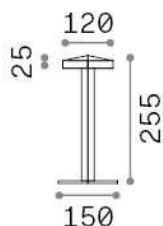

Allgemeine Information

Aussen - Tischleuchten

Ean	8021696309873
Artikel	TOKI TL BIANCO
Installation	Tischleuchten
Garantie	5 years
Bruttogewicht	1.36 kg
Volumen	0.005616 m ³

Technische Information

Nettogewicht	1 kg
Isolationsklasse	III
Schutzindex	IP20
Einhaltung	CE
Betriebstemperatur	0° ~ +40 °C
Dimmer	1, Touch dimmer
Leistung	5 V DC
	Integrated switch button Touch switch
Batterie	YES
Energieversorgung	Separate, included Replaceable, electronic

Quellinfo

Integrierte Quelle	Integrated LED module
Austauschbare Quelle	No
Leistung	LED 3,6 W
Emissionen	Direct
Maximaler Verbrauch	max 3,60 W
Merkmale LED	LED SMD
CCT LED	3000 K
Dauer LED (t. 25°C)	30000 h
CRI	> 80
Lichtstrahlfluss	380 lm
Nützlicher Lichtstrom	200 lm
Photobiologisches Risiko	1
Standby-Leistung	< 0.50 W
Leuchtmittel enthalten	1 - E14 OLIVA 4W 3000K CRI80 SATIN