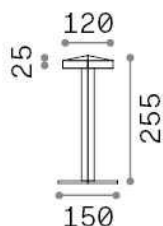

## Aussen - Tischleuchten

<b>Ean</b>	8021696309866
<b>Artikel</b>	TOKI TL NERO
<b>Installation</b>	Tischleuchten
<b>Garantie</b>	5 years
<b>Bruttogewicht</b>	1.36 kg
<b>Volumen</b>	0.005616 m <sup>3</sup>

## Quellinfo

<b>Integrierte Quelle</b>	Integrated LED module
<b>Austauschbare Quelle</b>	No
<b>Leistung</b>	LED 3,6 W
<b>Emissionen</b>	Direct
<b>Maximaler Verbrauch</b>	max 3,60 W
<b>Merkmale LED</b>	LED SMD
<b>CCT LED</b>	3000 K
<b>Dauer LED (t. 25°C)</b>	30000 h
<b>CRI</b>	> 80
<b>Lichtstrahlfluss</b>	380 lm
<b>Nützlicher Lichtstrom</b>	180 lm
<b>Photobiologisches Risiko</b>	1
<b>Standby-Leistung</b>	< 0.50 W
<b>Leuchtmittel enthalten</b>	1 - E14 OLIVA 4W 3000K CRI80 SATIN