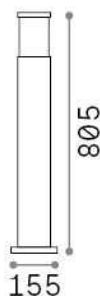

## Aussen - Stehleuchten

<b>Ean</b>	8021696321882
<b>Artikel</b>	TORRE PT1 H80 ANTRACITE
<b>Installation</b>	Stehleuchten
<b>Garantie</b>	5 years
<b>Bruttogewicht</b>	3.83 kg
<b>Volumen</b>	0.030685 m <sup>3</sup>