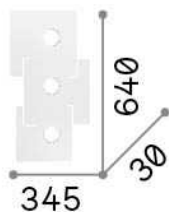

Allgemeine Information

Innen - Deckenleuchten

Ean	8021696215761
Artikel	TOTEM PL3
Installation	Deckenleuchten
Garantie	5 years
Bruttogewicht	3.72 kg
Volumen	-

Technische Information

Nettogewicht	2.96 kg
Isolationsklasse	I
Schutzindex	IP20
Einhaltung	CE
Betriebstemperatur	0° ~ +40 °C
Dimmer	Determined by the light bulb
Leistung	220-240 V AC
Energieversorgung	Not required

Quellinfo

Integrierte Quelle	Light bulb (included)
Austauschbare Quelle	Replaceable
Leistung	GX53 max 3 x 15 W
Emissionen	Direct
Maximaler Verbrauch	-
Leuchtmittel enthalten	1 - E14 OLIVA 4W 3000K CRI80 SATIN