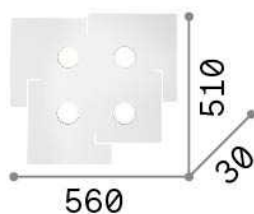

Allgemeine Information

Innen - Deckenleuchten

Ean	8021696215778
Artikel	TOTEM PL4
Installation	Deckenleuchten
Garantie	5 years
Bruttogewicht	4.97 kg
Volumen	-

Technische Information

Nettogewicht	3.89 kg
Isolationsklasse	I
Schutzindex	IP20
Einhaltung	CE
Betriebstemperatur	0° ~ +40 °C
Dimmer	Determined by the light bulb
Leistung	220-240 V AC
Energieversorgung	Not required

Quellinfo

Integrierte Quelle	Light bulb (included)
Austauschbare Quelle	Replaceable
Leistung	GX53 max 4 x 15 W
Emissionen	Direct
Maximaler Verbrauch	-
Leuchtmittel enthalten	1 - E14 OLIVA 4W 3000K CRI80 SATIN