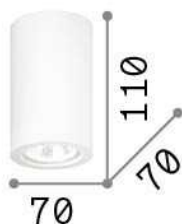

Allgemeine Information

Innen - Deckenleuchten

Ean	8021696155869
Artikel	TOWER PL1 ROUND
Installation	Deckenleuchten
Garantie	5 years
Bruttogewicht	0.51 kg
Volumen	0.002304 m ³

Technische Information

Nettogewicht	0.43 kg
Isolationsklasse	I
Schutzindex	IP20
Einhaltung	CE
Betriebstemperatur	0° ~ +40 °C
Dimmer	Determined by the light bulb
Leistung	220-240 V AC
Energieversorgung	Not required

Quellinfo

Integrierte Quelle	Light bulb (not included)
Austauschbare Quelle	No
Leistung	GU10 max 1 x 35 W
Emissionen	Direct
Maximaler Verbrauch	-