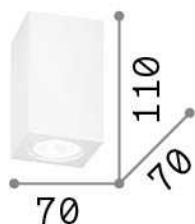

Allgemeine Information

Innen - Deckenleuchten

Ean	8021696155791
Artikel	TOWER PL1 SQUARE
Installation	Deckenleuchten
Garantie	5 years
Bruttogewicht	0.68 kg
Volumen	0.002304 m ³

Technische Information

Nettogewicht	0.62 kg
Isolationsklasse	I
Schutzindex	IP20
Einhaltung	CE
Betriebstemperatur	0° ~ +40 °C
Dimmer	Determined by the light bulb
Leistung	220-240 V AC
Energieversorgung	Not required

Quellinfo

Integrierte Quelle	Light bulb (not included)
Austauschbare Quelle	No
Leistung	GU10 max 1 x 35 W
Emissionen	Direct
Maximaler Verbrauch	-