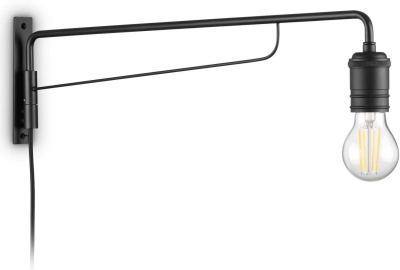

Allgemeine Information

Innen - Wandleuchten

Ean	8021696242392
Artikel	TRIUMPH AP1 NERO
Installation	Wandleuchten
Garantie	5 years
Bruttogewicht	0.96 kg
Volumen	0.008288 m ³

Technische Information

Nettogewicht	0.49 kg
Isolationsklasse	II
Schutzindex	IP20
Einhaltung	CE
Betriebstemperatur	0° ~ +40 °C
Dimmer	NO
Leistung	220-240 V AC Integrated switch button
Energieversorgung	Not required
Verstellbarkeit	orizz. 0°-180°

Quellinfo

Integrierte Quelle	Light bulb (not included)
Austauschbare Quelle	No
Leistung	E27 max 1 x 42 W
Emissionen	Diffuse
Maximaler Verbrauch	-