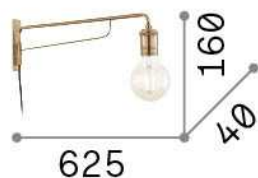

Allgemeine Information

Innen - Wandleuchten

Ean	8021696242392
Artikel	TRIUMPH AP1 NERO
Installation	Wandleuchten
Garantie	5 years
Bruttogewicht	0.96 kg
Volumen	0.008288 m ³

Technische Information

Nettogewicht	0.49 kg
Isolationsklasse	II
Schutzindex	IP20
Einhaltung	CE
Betriebstemperatur	0° ~ +40 °C
Dimmer	NO
Leistung	220-240 V AC Integrated switch button
Energieversorgung	Not required
Verstellbarkeit	orizz. 0°-180°

Quellinfo

Integrierte Quelle	Light bulb (not included)
Austauschbare Quelle	No
Leistung	E27 max 1 x 42 W
Emissionen	Diffuse
Maximaler Verbrauch	-