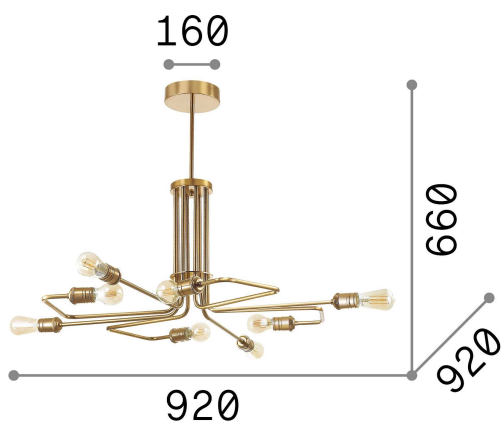

Allgemeine Information

Innen - Aufhängung

Ean	8021696160269
Artikel	TRIUMPH SP8 OTTONE
Installation	Aufhängung
Garantie	5 years
Bruttogewicht	5.4 kg
Volumen	0.04704 m ³

Technische Information

Nettogewicht	3.64 kg
Isolationsklasse	I
Schutzindex	IP20
Einhaltung	CE
Betriebstemperatur	0° ~ +40 °C
Dimmer	Determined by the light bulb
Leistung	220-240 V AC
Energieversorgung	Not required

Quellinfo

Integrierte Quelle	Light bulb (not included)
Austauschbare Quelle	No
Leistung	E27 max 8 x 42 W
Emissionen	Diffuse
Maximaler Verbrauch	-