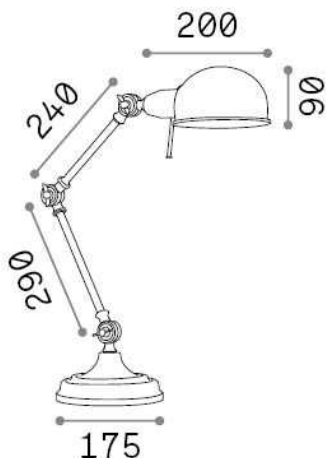

Allgemeine Information

Innen - Tischleuchten

Ean	8021696145204
Artikel	TRUMAN TL1 GRIGIO
Installation	Tischleuchten
Garantie	5 years
Bruttogewicht	2.94 kg
Volumen	0.02829 m ³

Technische Information

Nettogewicht	2.38 kg
Isolationsklasse	II
Schutzindex	IP20
Einhaltung	CE
Betriebstemperatur	0° ~ +40 °C
Dimmer	NO
Leistung	220-240 V AC Integrated switch button
Energieversorgung	Not required
Verstellbarkeit	YES

Quellinfo

Integrierte Quelle	Light bulb (not included)
Austauschbare Quelle	No
Leistung	E27 max 1 x 60 W
Emissionen	Direct
Maximaler Verbrauch	-