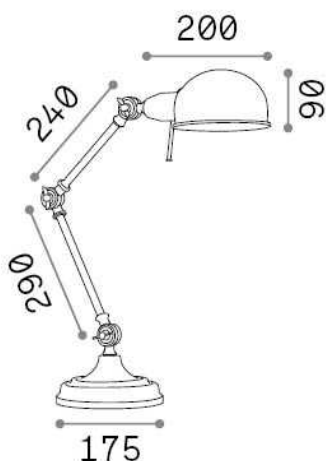

Allgemeine Information

Innen - Tischleuchten

Ean	8021696145211
Artikel	TRUMAN TL1 NERO
Installation	Tischleuchten
Garantie	5 years
Bruttogewicht	2.94 kg
Volumen	0.02829 m ³

Technische Information

Nettogewicht	2.38 kg
Isolationsklasse	II
Schutzindex	IP20
Einhaltung	CE
Betriebstemperatur	0° ~ +40 °C
Dimmer	NO
Leistung	220-240 V AC Integrated switch button
Energieversorgung	Not required
Verstellbarkeit	YES

Quellinfo

Integrierte Quelle	Light bulb (not included)
Austauschbare Quelle	No
Leistung	E27 max 1 x 60 W
Emissionen	Direct
Maximaler Verbrauch	-