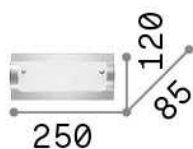

Allgemeine Information

Innen - Wandleuchten

Ean	8021696051840
Artikel	TUDOR AP1
Installation	Wandleuchten
Garantie	5 years
Bruttogewicht	1.01 kg
Volumen	0.007657 m ³

Technische Information

Nettogewicht	0.7 kg
Isolationsklasse	I
Schutzindex	IP20
Einhaltung	CE
Betriebstemperatur	0° ~ +40 °C
Dimmer	Determined by the light bulb
Leistung	220-240 V AC
Energieversorgung	Not required

Quellinfo

Integrierte Quelle	Light bulb (not included)
Austauschbare Quelle	No
Leistung	E14 max 1 x 40 W
Emissionen	Diffuse
Maximaler Verbrauch	-