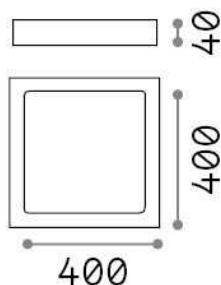

Allgemeine Information

Innen - Deckenleuchten

Ean	8021696240374
Artikel	UNIVERSAL PL D40 SQUARE 3000K
Installation	Deckenleuchten
Garantie	5 years
Bruttogewicht	2.18 kg
Volumen	0.006806 m³

Technische Information

Nettogewicht	2 kg
Isolationsklasse	II
Schutzindex	IP20
Einhaltung	CE
Betriebstemperatur	0° ~ +40 °C
Dimmer	NO, On-Off
Leistung	100-240 V AC 50/60 Hz
Energieversorgung	In-built, included Replaceable (by qualified operators only), electronic

Quellinfo

Integrierte Quelle	Integrated LED module
Austauschbare Quelle	No
Leistung	36 W
Emissionen	Direct
Maximaler Verbrauch	max 36,00 W
Merkmale LED	LED SMD
CCT LED	3000 K
Dauer LED (t. 25°C)	25000 h
CRI	> 90
Lichtstrahlwinkel	118°
Lichtstrahlfluss	3900 lm
Nützlicher Lichtstrom	3350 lm