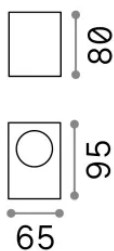

Allgemeine Information

Aussen - Wandleuchten

Ean	8021696213347
Artikel	UP AP1 COFFEE
Installation	Wandleuchten
Garantie	5 years
Bruttogewicht	0.38 kg
Volumen	0.001056 m ³

Technische Information

Nettogewicht	0.32 kg
Isolationsklasse	I
Schutzindex	IP44
Einhaltung	CE
Betriebstemperatur	-
Dimmer	Non-dimmable
Leistung	220-240 V AC
Energieversorgung	Not required