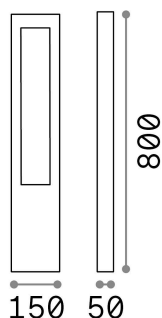

## Aussen - Stehleuchten

<b>Ean</b>	8021696136028
<b>Artikel</b>	VEGA PT1 ANTRACITE
<b>Installation</b>	Stehleuchten
<b>Garantie</b>	5 years
<b>Bruttogewicht</b>	2.35 kg
<b>Volumen</b>	0.009184 m <sup>3</sup>

## Technische Information

<b>Nettogewicht</b>	1.15 kg
<b>Isolationsklasse</b>	I
<b>Schutzindex</b>	IP44
<b>Einhaltung</b>	CE
<b>Betriebstemperatur</b>	-
<b>Dimmer</b>	Determined by the light bulb
<b>Leistung</b>	220-240 V AC
<b>Energieversorgung</b>	Not required