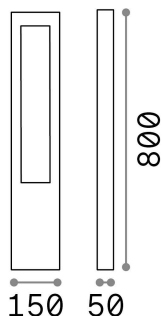

## Aussen - Stehleuchten

<b>Ean</b>	8021696136035
<b>Artikel</b>	VEGA PT1 BIANCO
<b>Installation</b>	Stehleuchten
<b>Garantie</b>	5 years
<b>Bruttogewicht</b>	2.35 kg
<b>Volumen</b>	0.009184 m <sup>3</sup>

## Technische Information

<b>Nettogewicht</b>	1.15 kg
<b>Isolationsklasse</b>	I
<b>Schutzindex</b>	IP44
<b>Einhaltung</b>	CE
<b>Betriebstemperatur</b>	-
<b>Dimmer</b>	Determined by the light bulb
<b>Leistung</b>	220-240 V AC
<b>Energieversorgung</b>	Not required