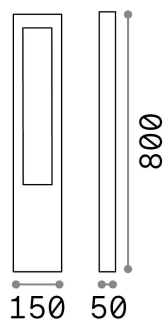

Allgemeine Information

Aussen - Stehleuchten

Ean	8021696213361
Artikel	VEGA PT1 COFFEE
Installation	Stehleuchten
Garantie	5 years
Bruttogewicht	2.35 kg
Volumen	0.009184 m ³

Technische Information

Nettogewicht	1.15 kg
Isolationsklasse	I
Schutzindex	IP44
Einhaltung	CE
Betriebstemperatur	-
Dimmer	Determined by the light bulb
Leistung	220-240 V AC
Energieversorgung	Not required

Quellinfo

Integrierte Quelle	Light bulb (not included)
Austauschbare Quelle	No
Leistung	G9 max 1 x 15 W
Emissionen	Direct
Maximaler Verbrauch	-