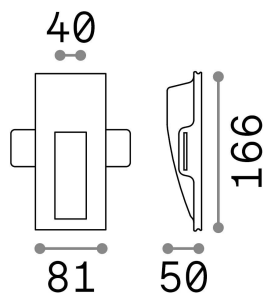

Allgemeine Information

Technisch - Einbauleuchte

Ean	8021696249827
Artikel	WALKY-2 FI
Installation	Einbauleuchte
Garantie	5 years
Bruttogewicht	0.64 kg
Volumen	0.001152 m ³

Technische Information

Nettogewicht	0.58 kg
Isolationsklasse	II
Schutzindex	IP20
Einhaltung	CE
Betriebstemperatur	0° ~ +40 °C
Dimmer	NO, On-Off
Leistung	220-240 V AC 50/60 Hz
Energieversorgung	Separate, included Replaceable (by qualified operators only), electronic
Vertiefte Spezifikationen	83 x 168 - h. ≥ 100 , 9-15

Quellinfo

Integrierte Quelle	Integrated LED module
Austauschbare Quelle	Replaceable (by qualified operators only)
Leistung	1 W
Emissionen	Direct Asymmetrical
Maximaler Verbrauch	max 1,00 W
Merkmale LED	LED SMD
CCT LED	3000 K
Dauer LED (t. 25°C)	50000 h
CRI	> 90
Lichtstrahlwinkel	-
Lichtstrahlfluss	55 lm
Nützlicher Lichtstrom	40 lm