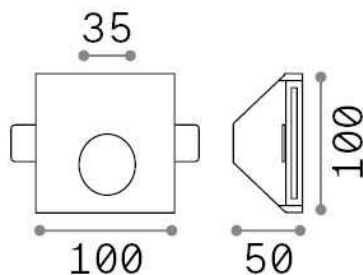

## Technisch - Einbauleuchte

<b>Ean</b>	8021696249834
<b>Artikel</b>	WALKY-3 FI
<b>Installation</b>	Einbauleuchte
<b>Garantie</b>	5 years
<b>Bruttogewicht</b>	0.63 kg
<b>Volumen</b>	0.00091 m <sup>3</sup>

## Technische Information

<b>Nettogewicht</b>	0.58 kg
<b>Isolationsklasse</b>	II
<b>Schutzindex</b>	IP20
<b>Einhaltung</b>	CE
<b>Betriebstemperatur</b>	0° ~ +40 °C
<b>Dimmer</b>	NO, On-Off
<b>Leistung</b>	220-240 V AC 50/60 Hz
<b>Energieversorgung</b>	Separate, included Replaceable (by qualified operators only), electronic
<b>Vertiefte Spezifikationen</b>	103 x 103 - h. ≥ 100 , 9-15

## Quellinfo

<b>Integrierte Quelle</b>	Integrated LED module
<b>Austauschbare Quelle</b>	Replaceable (by qualified operators only)
<b>Leistung</b>	1 W
<b>Emissionen</b>	Direct Asymmetrical
<b>Maximaler Verbrauch</b>	max 1,00 W
<b>Merkmale LED</b>	LED SMD
<b>CCT LED</b>	3000 K
<b>Dauer LED (t. 25°C)</b>	50000 h
<b>CRI</b>	> 90
<b>Lichtstrahlwinkel</b>	-
<b>Lichtstrahlfluss</b>	55 lm
<b>Nützlicher Lichtstrom</b>	40 lm