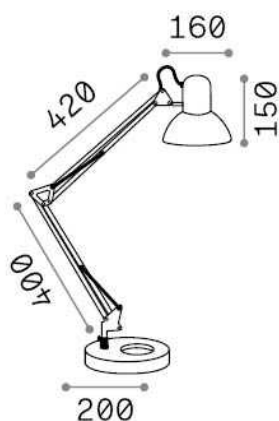

Allgemeine Information

Innen - Tischleuchten

Ean	8021696061191
Artikel	WALLY TL1 NERO RAME
Installation	Tischleuchten
Garantie	5 years
Bruttogewicht	3.45 kg
Volumen	0.011088 m ³

Technische Information

Nettogewicht	2.45 kg
Isolationsklasse	II
Schutzindex	IP20
Einhaltung	CE
Betriebstemperatur	0° ~ +40 °C
Dimmer	NO
Leistung	220-240 V AC Integrated switch button
Energieversorgung	Not required
Verstellbarkeit	YES

Quellinfo

Integrierte Quelle	Light bulb (not included)
Austauschbare Quelle	No
Leistung	E27 max 1 x 42 W
Emissionen	Direct
Maximaler Verbrauch	-