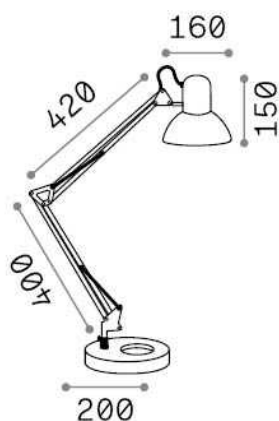

Nettogewicht	2.45 kg
Isolationsklasse	II
Schutzindex	IP20
Einhaltung	CE
Betriebstemperatur	0° ~ +40 °C
Dimmer	NO
Leistung	220-240 V AC Integrated switch button
Energieversorgung	Not required
Verstellbarkeit	YES

Quellinfo

Integrierte Quelle	Light bulb (not included)
Austauschbare Quelle	No
Leistung	E27 max 1 x 42 W
Emissionen	Direct
Maximaler Verbrauch	-