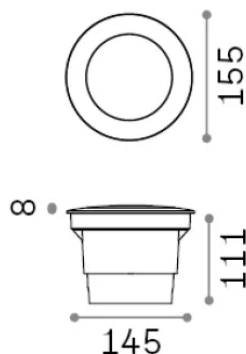

Nettogewicht	0.67 kg
Isolationsklasse	II
Schutzindex	IP67
Einhaltung	CE
Betriebstemperatur	-15° ~ +45 °C
Dimmer	Non-dimmable
Leistung	220-240 V AC
Energieversorgung	Not required
Lastwiderstand	IK10

Quellinfo

Integrierte Quelle	Light bulb (included, settable CCT 3000 / 4000 / 6500 K)
Austauschbare Quelle	Replaceable
Leistung	GX53 max 1 x 10 W
Emissionen	Direct
Maximaler Verbrauch	-
Leuchtmittel enthalten	191898 FUMAGALLI LED GX53 10W SETTABILE
Glühbirne empfehlen	154008 GX53 9W 4000K CRI80