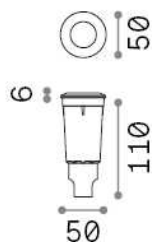

Allgemeine Information

Aussen - Einbauleuchte

Ean	8021696269733
Artikel	WAY PT UP 4000K
Installation	Einbauleuchte
Garantie	5 years
Bruttogewicht	0.11 kg
Volumen	0.000658 m ³

Technische Information

Nettogewicht	0.1 kg
Isolationsklasse	II
Schutzindex	IP67
Einhaltung	CE
Betriebstemperatur	-15° ~ +45 °C
Dimmer	NO, On-Off
Leistung	220-240 V AC
Energieversorgung	Not required
Vertiefte Spezifikationen	Ø 47 - h. ≥ 105
Lastwiderstand	IK10

Quellinfo

Integrierte Quelle	Light bulb (included)
Austauschbare Quelle	Replaceable
Leistung	G9 max1 x 1,7 W
Emissionen	Direct
Maximaler Verbrauch	-
Merkmale LED	LED G9 1.7W 4000K
CCT LED	-
Dauer LED (t. 25°C)	-
CRI	-
Lichtstrahlwinkel	-
Nützlicher Lichtstrom	-